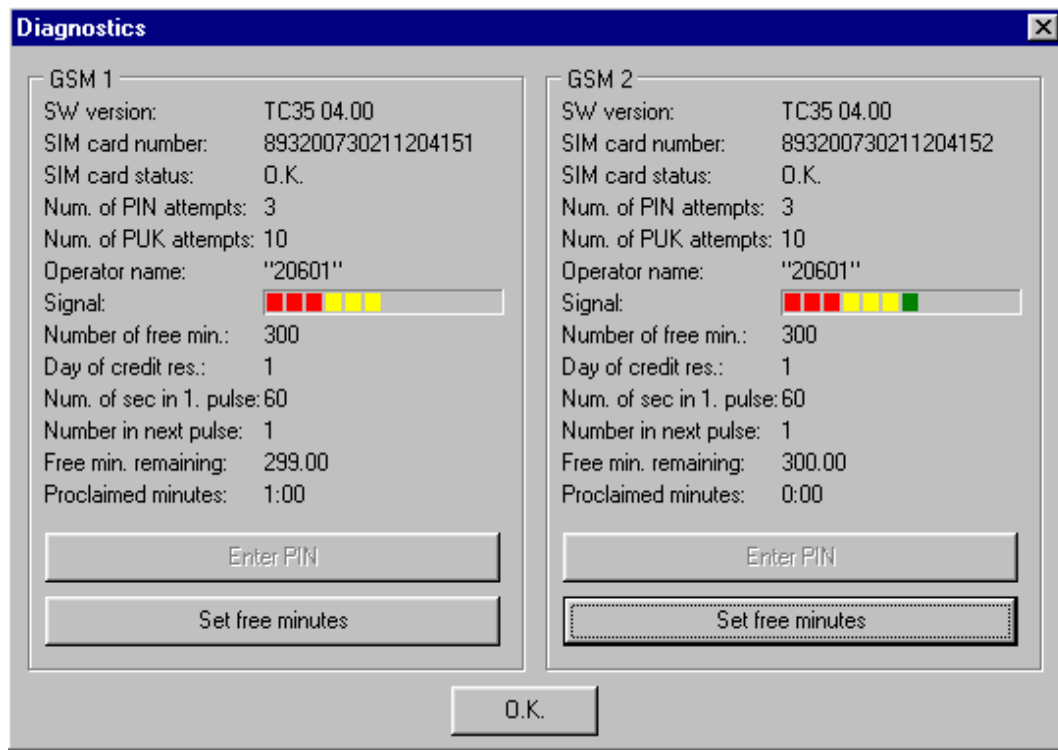

# Utilisation de cartes SIM avec forfait

En utilisant **“Set free minutes”** il est possible de consommer en priorité les minutes des forfaits. Si les deux cartes SIM appartiennent au même opérateur, elles seront utilisées alternativement afin de consommer de façon équilibrée les forfaits de chaque carte.

**Number of free nim:** *number of free minutes*  
Nombres de minutes du forfait mensuel. 300 minutes = 5 Hr

**Day of credit res:** *day of credit restore*  
N° du jour du mois auquel le forfait recommence. Par ex. le 1er jour du mois.

**Number of sec in 1. Pulse:**  
Duré minimum facturée.  
En général 60 secondes - une conversation de 15 secondes sera facturée 60 secondes.

**Number in next pulse:** *number of seconds in next pulses*  
Après la durée minimale facturée, facturation par x secondes.  
Dans notre exemple, après la soixantième seconde facturation à la seconde.