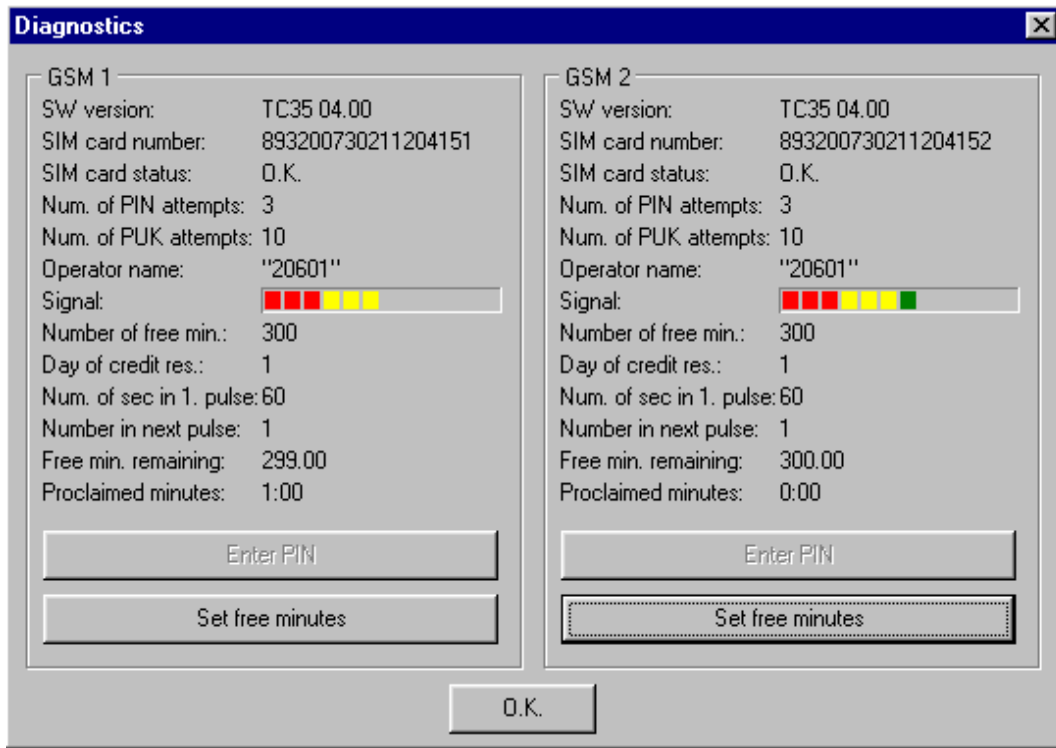

Gebruik van SIM-kaarten met forfait

Bij het gebruik van “**Set free minutes**” is het mogelijk van eerst het forfait van de kaarten te gebruiken. Zo bij het gebruik van twee kaarten van dezelfde operator zullen de forfaits op een evenwichtig manier gebruik worden.

Number of free min: *number of free minutes*

Aantal minuten van de GSM forfait. 300 minuten = 5 U

Day of credit res: *day of credit restore*

Nummer van de dag dat elke maand het forfait op nieuw begint. B.v. de eerste dag van de maand.

Number of sec in 1. Pulse:

Minimum aangerekende duur van een gesprek.

Meestal 60 seconden, voor een gesprek van 15 sec. zal een minuut aangerekend worden.

Number in next pulse: *number of seconds in next pulses*

Na het minimum aangerekende duur, facturatie per x seconden.

In ons voorbeeld, na de 60 eerste seconden facturatie per seconden.

Free min. remaining:

Resterende minuten in het maandelijkse forfait.

Proclaimed minutes:

Gebruikte minuten door de SIM kaart (inclusief forfait)